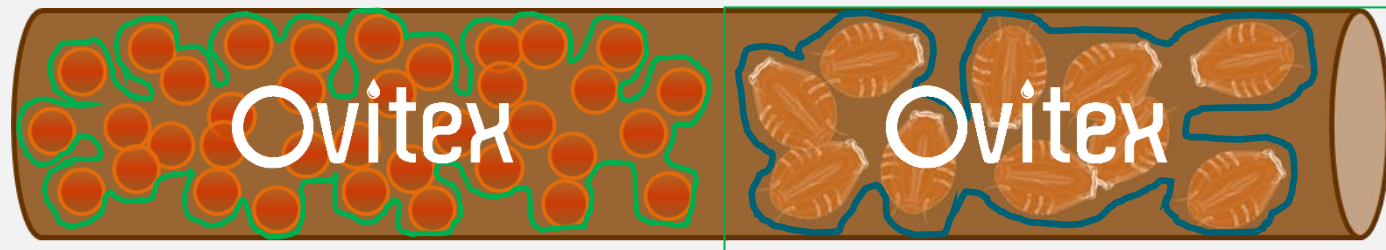

## Kontaktni insekticid i akaricid

Aktivna tvar: parafinsko ulje 81,7%

Formulacija: koncentrat za emulziju (EC)

**Aktivna tvar:** 817 g/L parafinskog ulja

**Formulacija:** koncentrat za emulziju(EC).

**Doziranje:** do 20 L/ha.

Kultura	Nejveća doza	Broj prskanja u sezoni
Grejp, mandarina, klementina, limun, naranča, pomelo	20 L/ha	1
Jabuka, kruška	20 L/ha	1
Marelica, breskva, nektarina, trešnja, badem, šljiva	20 L/ha	1
Ukrasno bilje	20 L/ha	1

Djeluje kontaktno, stvarajući netoksičan film.

Štetnike prekriva tankim premazom koji ne propušta zrak i na taj način zaustavlja dotok kisika (gušenje).

OviteX djeluje na nepokretne i pokretne oblike štetočina, uključujući jaja i ličinke.