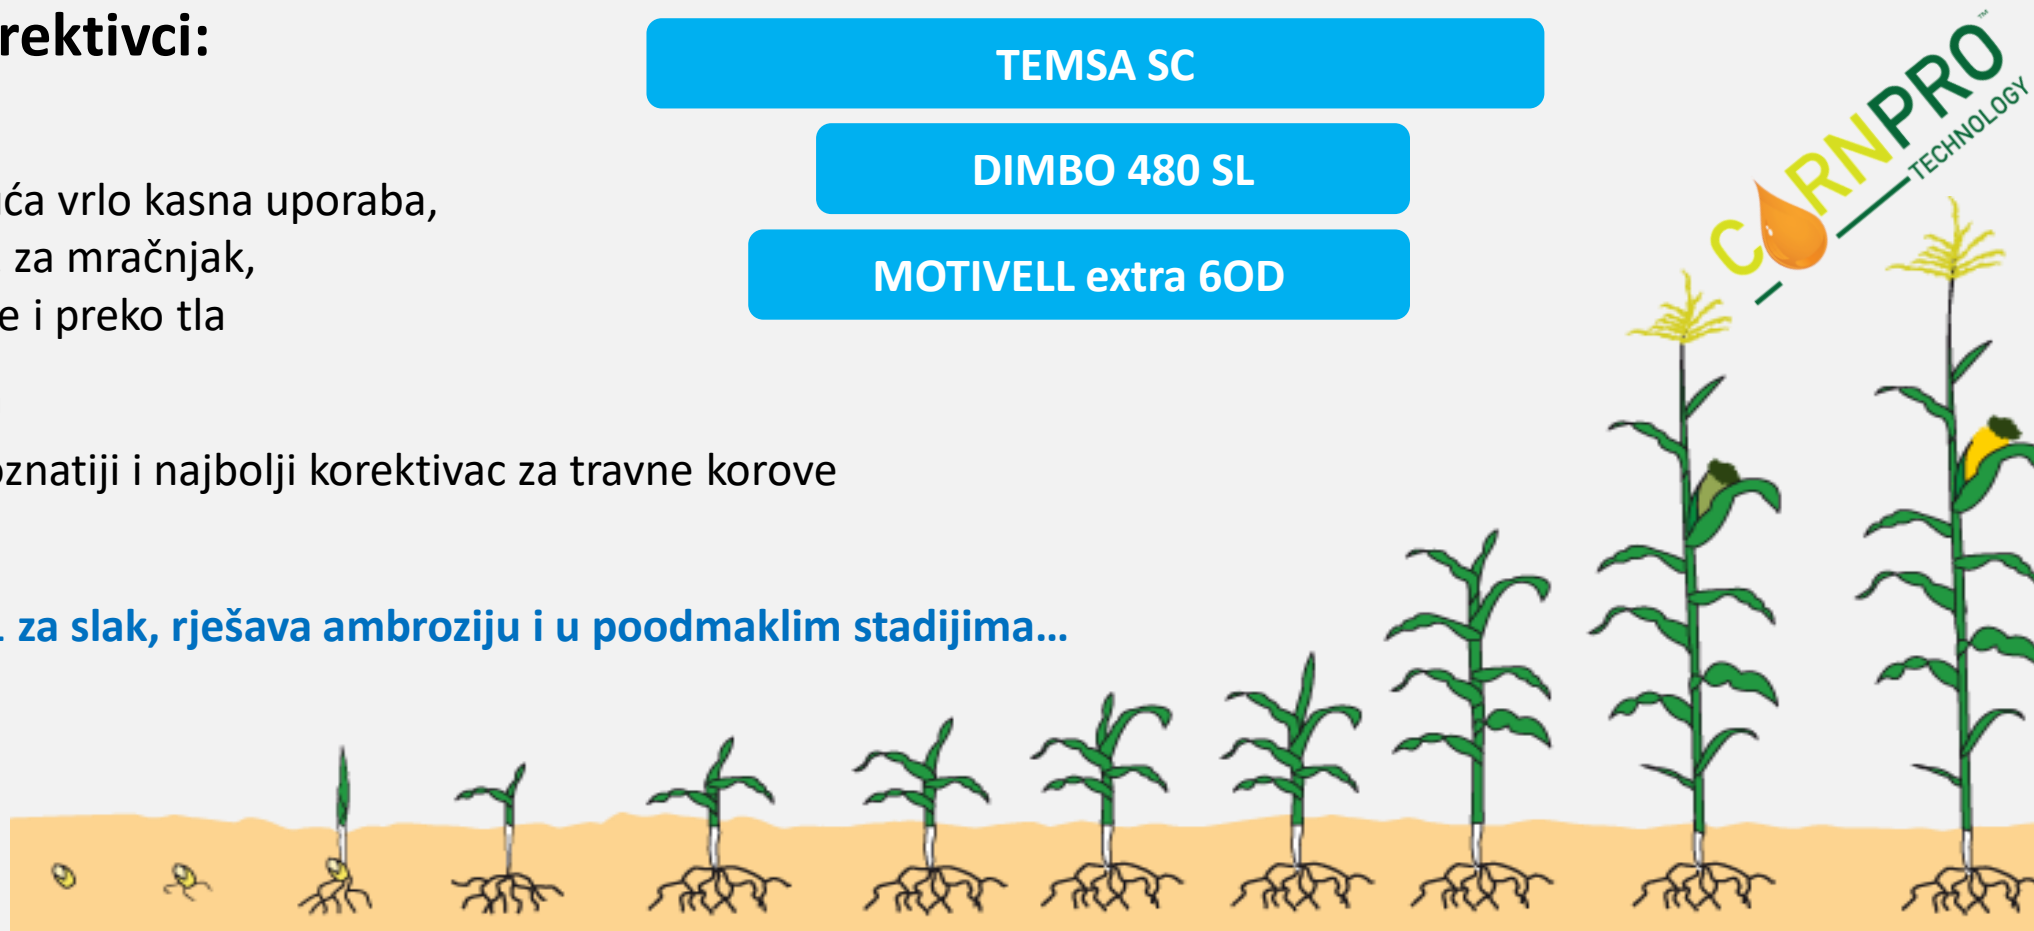

DIMBO 480 SL Dikamba 480 g/L

- DIMBO 480 SL ima vrlo širok spektar djelovanja na širokolisne korove u kukuruзу. Najbolje je sredstvo za suzbijanje slaka, a smatra se i najučinkovitijim herbicidom za suzbijanje ambrozije u kasnijim fazama razvoja kada je djelovanje drugih herbicida na ambroziju nezadovoljavajuće.
- Koristi se samostalno za prskanje protiv širokolisnih korova, pogotovo protiv slaka, osjaka i ambrozije.
- Može biti sastavni dio osnovnog programa prskanja kasno nakon nicanja kukuruza u kombinaciji sa herbicidom MOTIVELL EXTRA.
- DOZIRANJE: 0,5 L/ha, nakon nicanja usjeva i korova, u fazi kada kukuruz ima 1 do 6 listova.
- DIMBO je sastavni dio paketa MOTIVELL EXTRA 6 OD PROFI i CORN PACK.

DIMBO 480 SL Ključni članak u kukuruzu

Nepogrešiv u CORNPRO programu Belchima

Odlični korektivci:

Temsa

- Moguća vrlo kasna uporaba, broj 1 za mračnjak, djeluje i preko tla

Motivell Extra

- Najpoznatiji i najbolji korektivac za travne korove

Dimbo

- Broj 1 za slak, rješava ambroziju i u poodmaklim stadijima...

DIMBO 480 SL Ključni članak u kukuruzu

Sastavni dio pakova Belchima

CORNPRO[™]
TECHNOLOGY

- Optimizirana rješenja za osnovna prskanja
 - Ciljano za ključne korove u hrvatskim uvjetima
- Prskanje u postu
- Optimizirani omjer cijene i učinkovitosti

MOTIVELL extra 60D
CORN PACK

MOTIVELL extra 60D PROFI PACK

DIMBO 480 SL Spektar djelovanja

DIMBO 480 SL ima jedan od najširih spektara djelovanja na širokolisne korove u kukuruzu.

Je **najbolje rješenje za suzbijanje slaka** a i najučinkovitiji je herbicid za suzbijanje **ambrozije** u kasnijim razvojnim fazama kada je sa drugim herbicidima suzbijanje ambrozije nezadovoljavajuće.